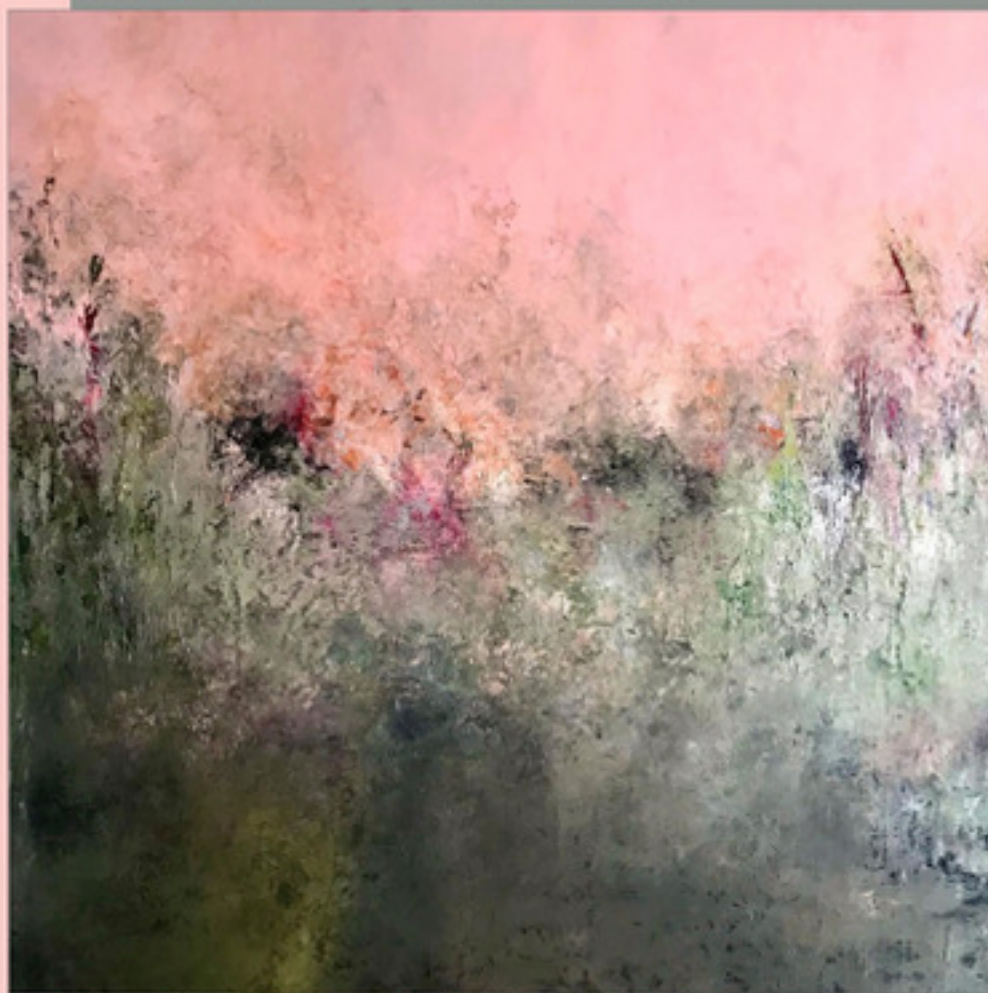

Exposition Evanescence et Matière

LILA BETTIN

Du 21 juin au 3 juillet 2022

Vernissage mardi 21 juin de 18h à 21h

MONIQUE SANTINO

Vis'Art
GALERIE

26 quai Romain Rolland
69005 LYON

www.vis-art.fr
www.facebook.com/vision.artiste
contact@vis-art.fr